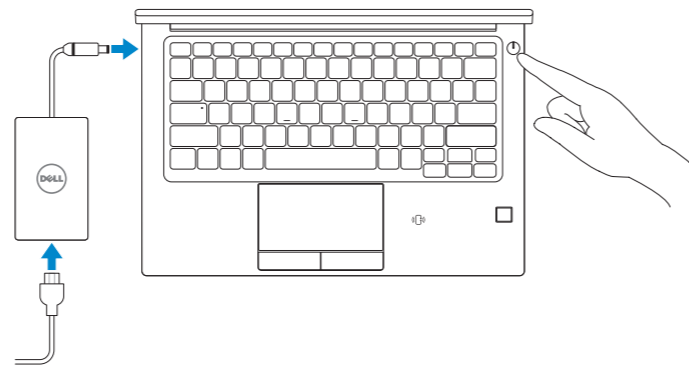

Latitude 7280

Quick Start Guide

Guide de démarrage rapide

Guia de início rápido

Hızlı Başlangıç Kılavuzu

دليل بدء التشغيل السريع

1 Connect the power adapter and press the power button

Branchez l'adaptateur secteur et appuyez sur le bouton d'alimentation

Ligar o transformador e premir o botão para ligar/desligar

Güç adaptörünü takıp güç düğmesine basın

قم بتوصيل مهايئ التيار والضغط على زر التشغيل

2 Finish Windows 7 setup

Terminez l'installation de Windows 7 | Concluir a configuração do Windows 7