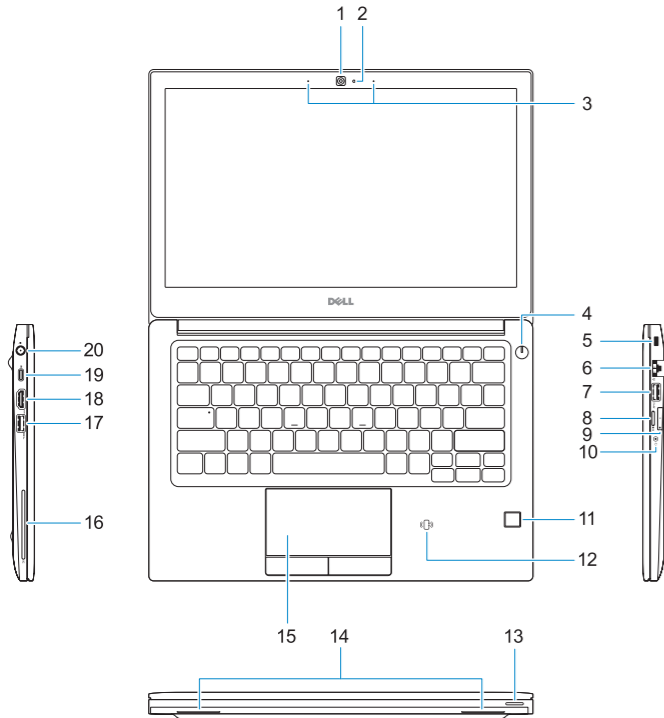

Bilgisayar modeli | طراز جهاز الكمبيوتر

Latitude 7280

0137PFA00

© 2017 Dell Inc. or its subsidiaries.

© 2017 Microsoft Corporation.

2017-03

Features

Caractéristiques | Funcionalidades | Özellikler | الميزات

1. Camera
2. Camera status light
3. Microphones
4. Power button
5. Security cable slot
6. Network port
7. USB 3.0 port with PowerShare
8. microSD port
9. USIM port
10. Headset port
11. Fingerprint reader (optional)
12. NFC sensor (optional)
13. Status light
14. Speakers
15. Touchpad
16. Smartcard reader (optional)
17. USB 3.0 port
18. HDMI port
19. DisplayPort over USB Type-C (optional Thunderbolt™ 3)
20. Power connector port
21. Service tag label

1. Webcam
2. Voyant d'état de la webcam
3. Microphones
4. Bouton d'alimentation
5. Fente pour câble de sécurité
6. Port réseau
7. Port USB 3.0 avec PowerShare
8. Port microSD
9. Port micro SIM
10. Port casque
11. Lecteur d'empreintes digitales (en option)
12. Capteur NFC (en option)
13. Voyant d'état
14. Haut-parleurs
15. Pavé tactile
16. Lecteur de carte à puce (en option)
17. Port USB 3.0
18. Port HDMI
19. DisplayPort sur USB Type C (Thunderbolt™ 3 en option)
20. Port du connecteur d'alimentation
21. Étiquette du numéro de série